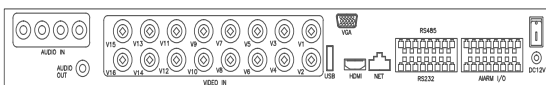

Rear Panel

Specifications

Model		Z308XF-P	Z316XF-P	
System	Compression	H.264+		
	OS	Embedded Linux		
Video	Input	BNC *8CH	BNC *16CH	
	Record	8CH * 5MP@11fps(AHD); 8CH * 4MP@15fps(AHD); 8CH * 3MP@18fps(AHD); 8CH * 1080P@25fps(AHD/TVI)	16CH * 5MP@11fps(AHD); 16CH * 4MP@15fps(AHD); 16CH * 3MP@18fps(AHD); 16CH * 1080P@25fps(AHD/TVI)	
	Live view	8CH	16CH	
	Playback	4CH	8CH	
	Multi-mode	HD Analog:	8CH*5MP@11fps(AHD); 8CH*4MP@15fps(AHD); 8CH*3MP@18fps(AHD); 8CH*1080P(AHD/TVI)	16CH*5MP@11fps(AHD); 16CH*4MP@15fps(AHD); 16CH*3MP@18fps(AHD); 16CH*1080P(AHD/TVI)
		Hybrid:	4CH*5MP(HD Analog) + 4CH*5MP(IP) 4CH*4MP(HD Analog) + 4CH*4MP(IP)	4CH*5MP(HD Analog) + 4CH*5MP(IP) 4CH*4MP(HD Analog) + 4CH*4MP(IP)
		IP:	4CH*5MP; 8CH*3MP	IP: 8CH*5MP; 16CH*3MP 32CH*2MP
	Encode	VBR/CBR		
	Audio	Audio I/O	8/1	4/1
		Two-way talk	Yes	
Playback	Search mode	Time/Calendar/Event/Channel		
	Functions	Play, pause, FF, FB, digital zoom		
	HDD	2SATA, up to 8TB/bay		
Storage	Network storage	Yes		
	Local	USB drive, External Hard drive		
Backup	Network backup	Yes		
	RJ45	1*10/100Mbps Ethernet port		
Network	Protocol	TCP/IP,DHCP, FTP, DNS, DDNS, NTP, UPNP		
	HDMI	1*HDMI 4K		
Port	VGA	1*VGA		
	RS485	1*RS485 , connect to PTZ or keyboard		
	USB port	3*USB2.0	2*USB2.0	
	Temperature	0 °C ~ + 55 °C		
Others	Humidity	10% ~ 90%		
	Power supply	12V/4A		
	Consumption	<10W (Without HDD)		
	Weight	1.8KG		
	Dimensions	350mm(L)* 296mm(W)* 44mm(H)		